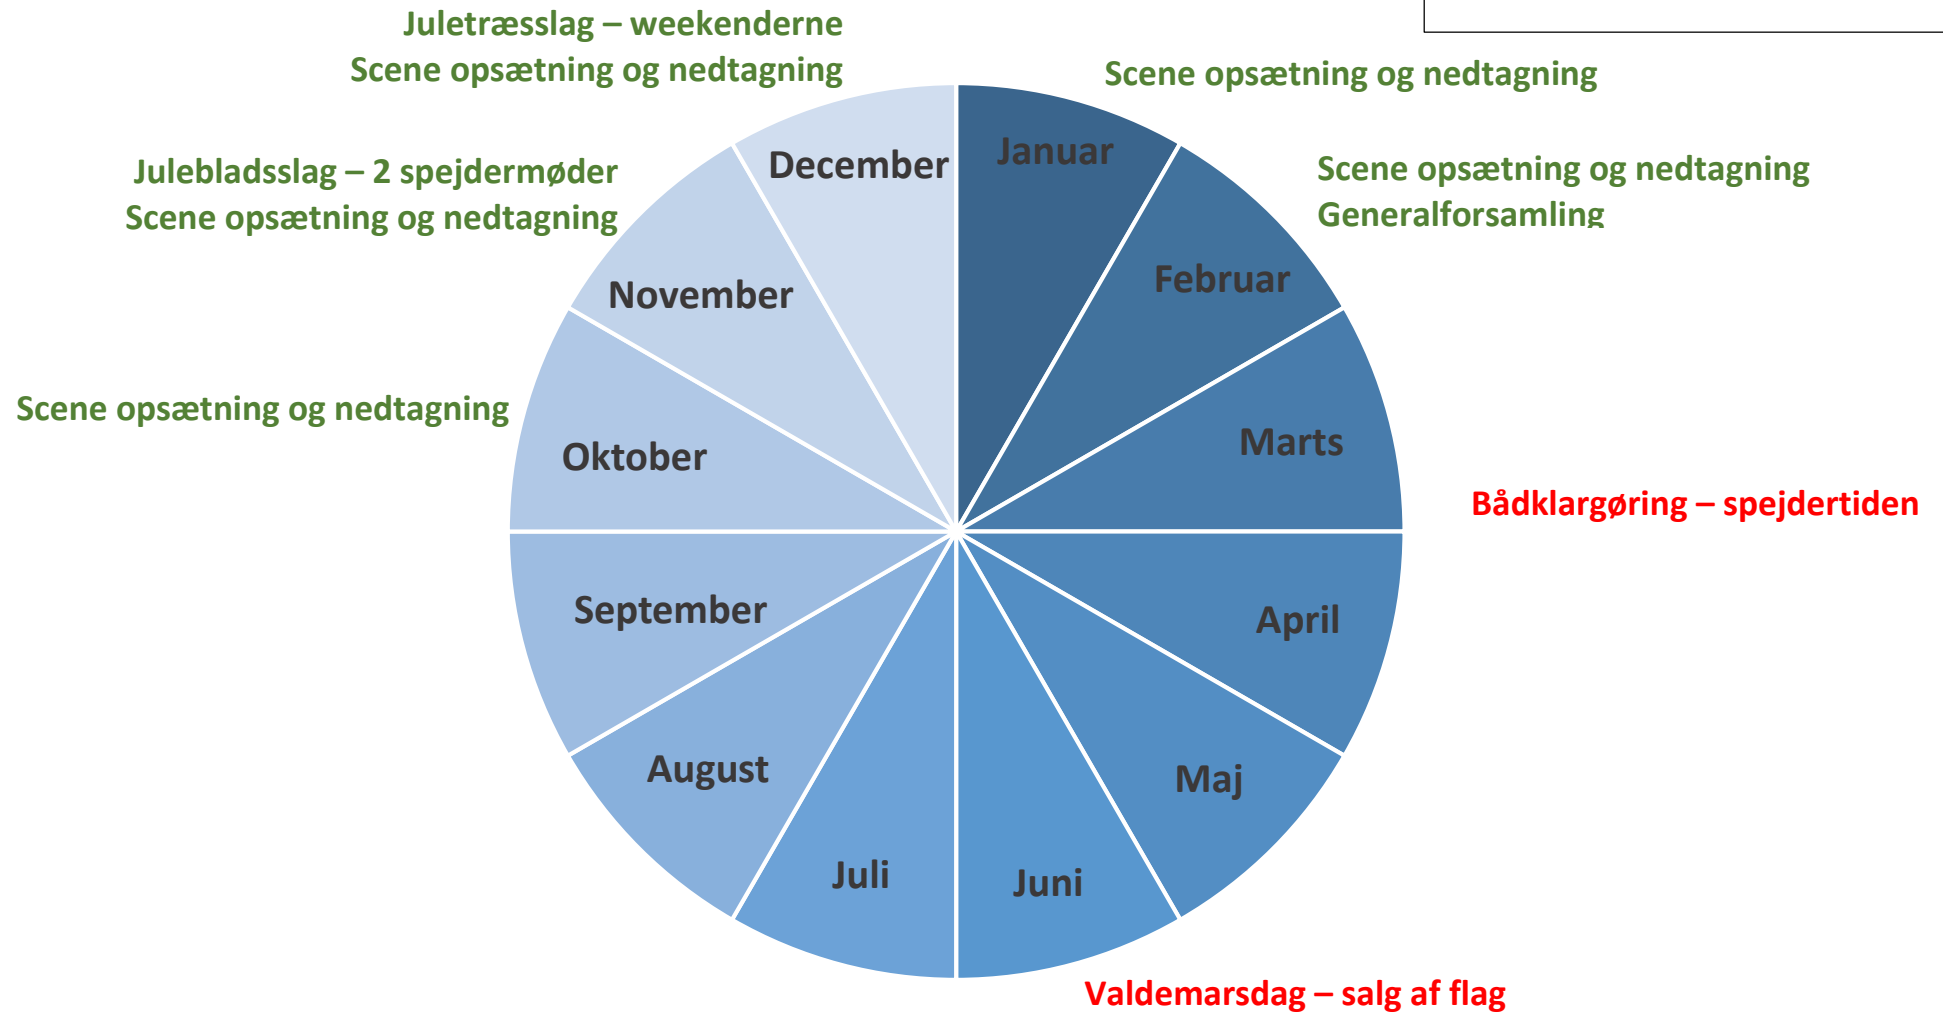

# Forældre-hjælp 2020

- Mini og Junior forældre
- Trop forældre
- Alle forældre

OBS den præcise dato vil være i kalenderen så snart vi kender den.