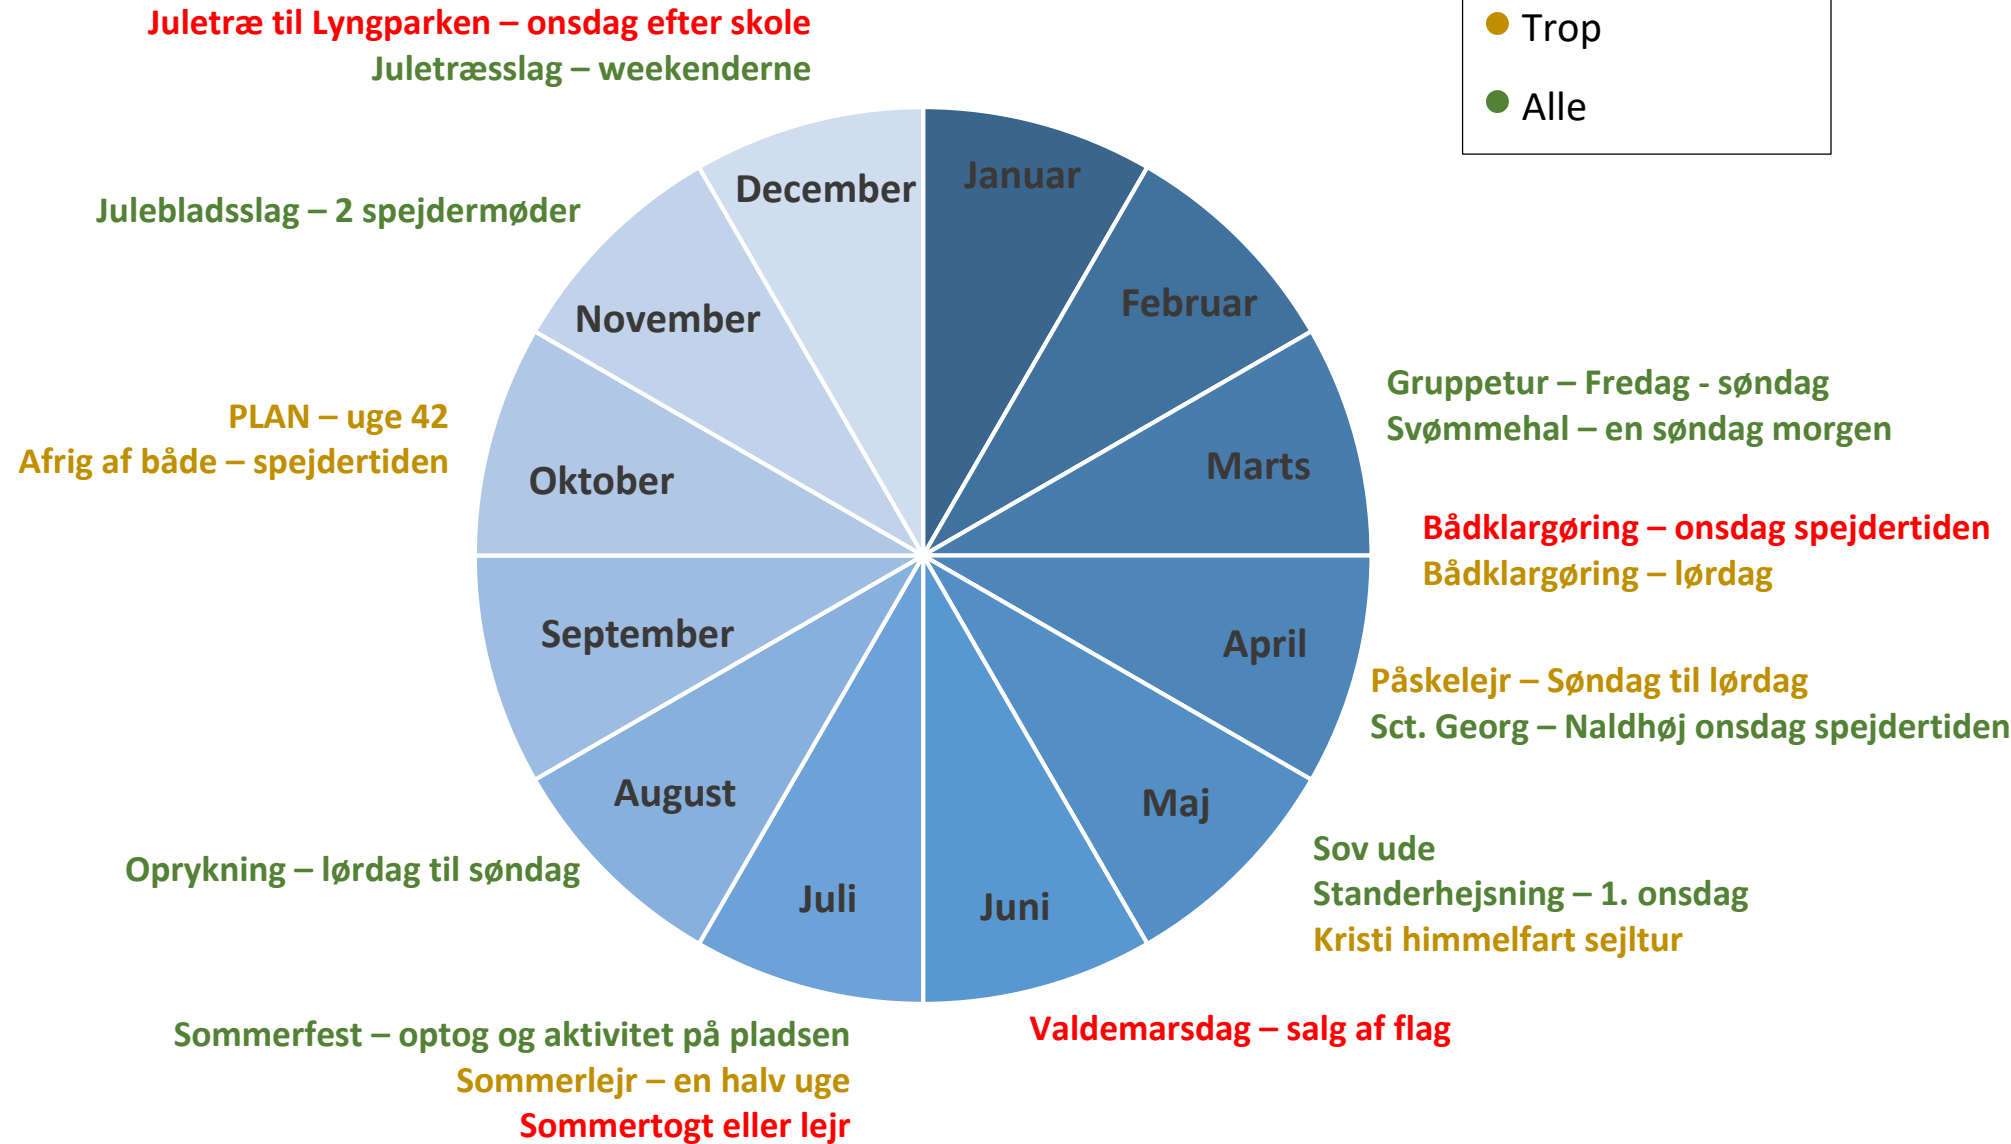

Årshjul 1. Mols Sø

- Mini og Junior
- Trop
- Alle

OBS den præcise dato vil være i kalenderen så snart vi kender den.